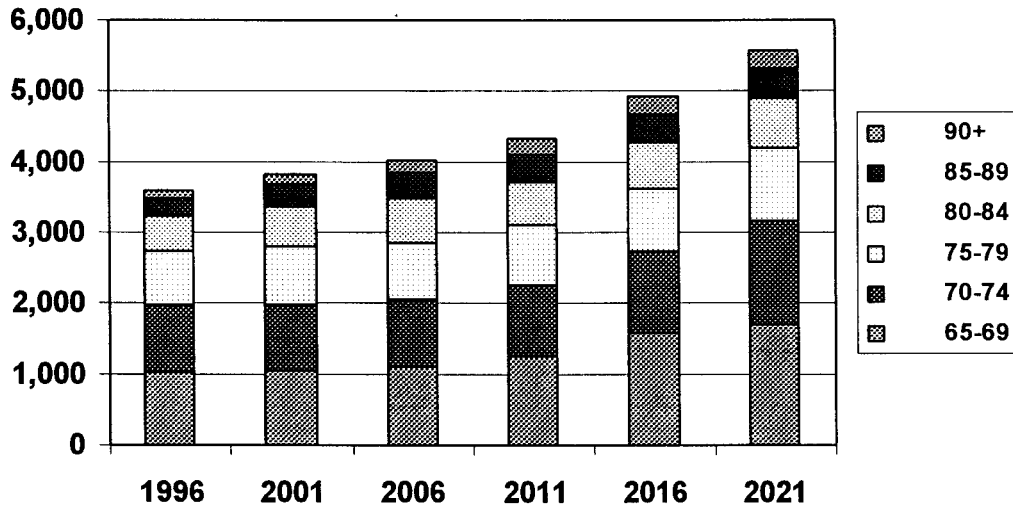

CORANGAMITE - POPULATION PROJECTIONS FOR THE 65+ POPULATION 1996-2021

YEARS	1996	2001	2006	2011	2016	2021
65-69	854	846	854	900	1,039	1,056
70-74	741	753	750	763	809	938
75-79	516	614	627	629	646	690
80-84	386	382	455	468	476	496
85-89	172	235	238	284	296	308
90+	83	100	135	150	178	193
TOT. 65+	2,752	2,930	3,059	3,194	3,444	3,681

YEARS	1996	2001	2006	2011	2016	2021
65-69	751	705	767	909	1,147	1,139
70-74	680	669	631	691	821	1,037
75-79	462	565	561	534	589	703
80-84	288	342	420	423	407	455
85-89	136	176	212	263	269	265
90+	61	78	102	127	161	177
TOT. 65+	2,378	2,535	2,693	2,947	3,394	3,776

MOYNE - 65+ POPULATION AS PERCENTAGE OF TOTAL PROJECTED POPULATION 1996-2021

Source: ADEC from *Victoria in Future* data, Department of Infrastructure, 1996

Attachment 4.3

WARNAMBOOL - POPULATION PROJECTIONS FOR THE 65+ POPULATION 1996-2021

YEARS	1996	2001	2006	2011	2016	2021
65-69	1,017	1,058	1,103	1,251	1,588	1,702
70-74	966	928	968	1,017	1,161	1,478
75-79	758	821	795	833	882	1,017
80-84	491	567	624	608	645	691
85-89	250	301	355	398	391	424
90+	108	142	177	217	253	264
TOT. 65+	3,590	3,817	4,022	4,324	4,920	5,576