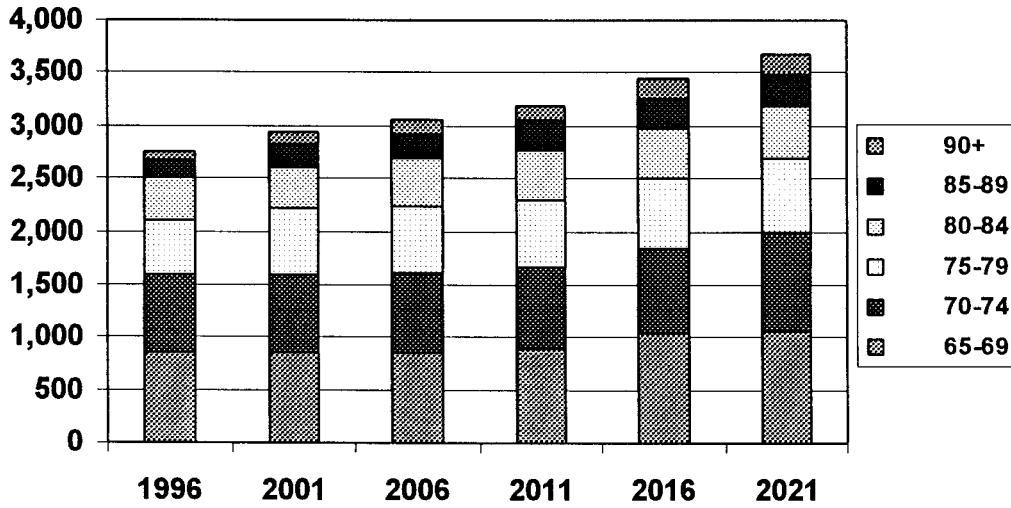

CORANGAMITE - POPULATION PROJECTIONS FOR THE 65+ POPULATION 1996-2021

YEARS	1996	2001	2006	2011	2016	2021
65-69	854	846	854	900	1,039	1,056
70-74	741	753	750	763	809	938
75-79	516	614	627	629	646	690
80-84	386	382	455	468	476	496
85-89	172	235	238	284	296	308
90+	83	100	135	150	178	193
TOT. 65+	2,752	2,930	3,059	3,194	3,444	3,681

CORANGAMITE - 65+ POPULATION AS PERCENTAGE OF TOTAL PROJECTED POPULATION 1996-2021

Source: ADEC from *Victoria in Future* data, Department of Infrastructure, 1996

Attachment 4.2

MOYNE - POPULATION PROJECTIONS FOR THE 65+ POPULATION 1996-2021

YEARS	1996	2001	2006	2011	2016	2021
65-69	751	705	767	909	1,147	1,139
70-74	680	669	631	691	821	1,037
75-79	462	565	561	534	589	703
80-84	288	342	420	423	407	455
85-89	136	176	212	263	269	265
90+	61	78	102	127	161	177
TOT. 65+	2,378	2,535	2,693	2,947	3,394	3,776