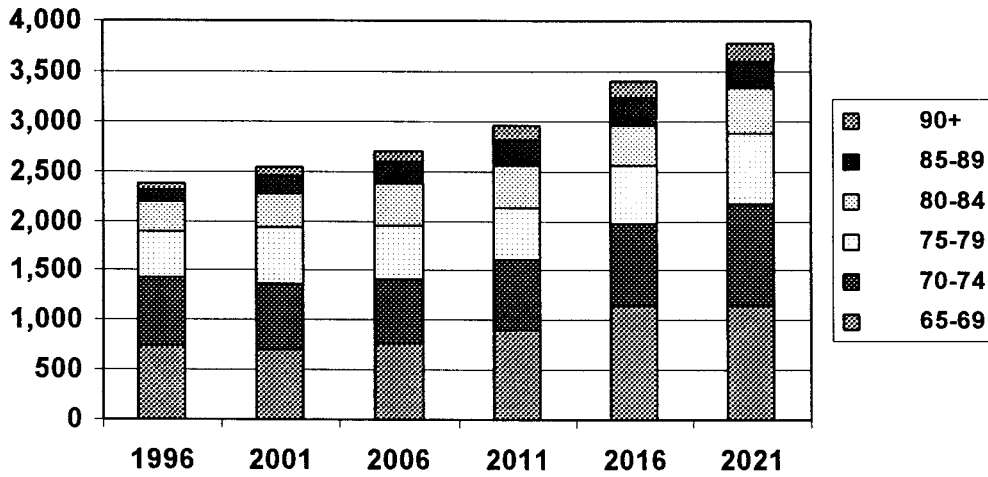

CORANGAMITE - POPULATION PROJECTIONS FOR THE 65+ POPULATION 1996-2021

YEARS	1996	2001	2006	2011	2016	2021
65-69	854	846	854	900	1,039	1,056
70-74	741	753	750	763	809	938
75-79	516	614	627	629	646	690
80-84	386	382	455	468	476	496
85-89	172	235	238	284	296	308
90+	83	100	135	150	178	193
TOT. 65+	2,752	2,930	3,059	3,194	3,444	3,681

CORANGAMITE - 65+ POPULATION AS PERCENTAGE OF TOTAL PROJECTED POPULATION 1996-2021

Source: ADEC from *Victoria in Future* data, Department of Infrastructure, 1996

Attachment 4.2

MOYNE - POPULATION PROJECTIONS FOR THE 65+ POPULATION 1996-2021

YEARS	1996	2001	2006	2011	2016	2021
65-69	751	705	767	909	1,147	1,139
70-74	680	669	631	691	821	1,037
75-79	462	565	561	534	589	703
80-84	288	342	420	423	407	455
85-89	136	176	212	263	269	265
90+	61	78	102	127	161	177
TOT. 65+	2,378	2,535	2,693	2,947	3,394	3,776